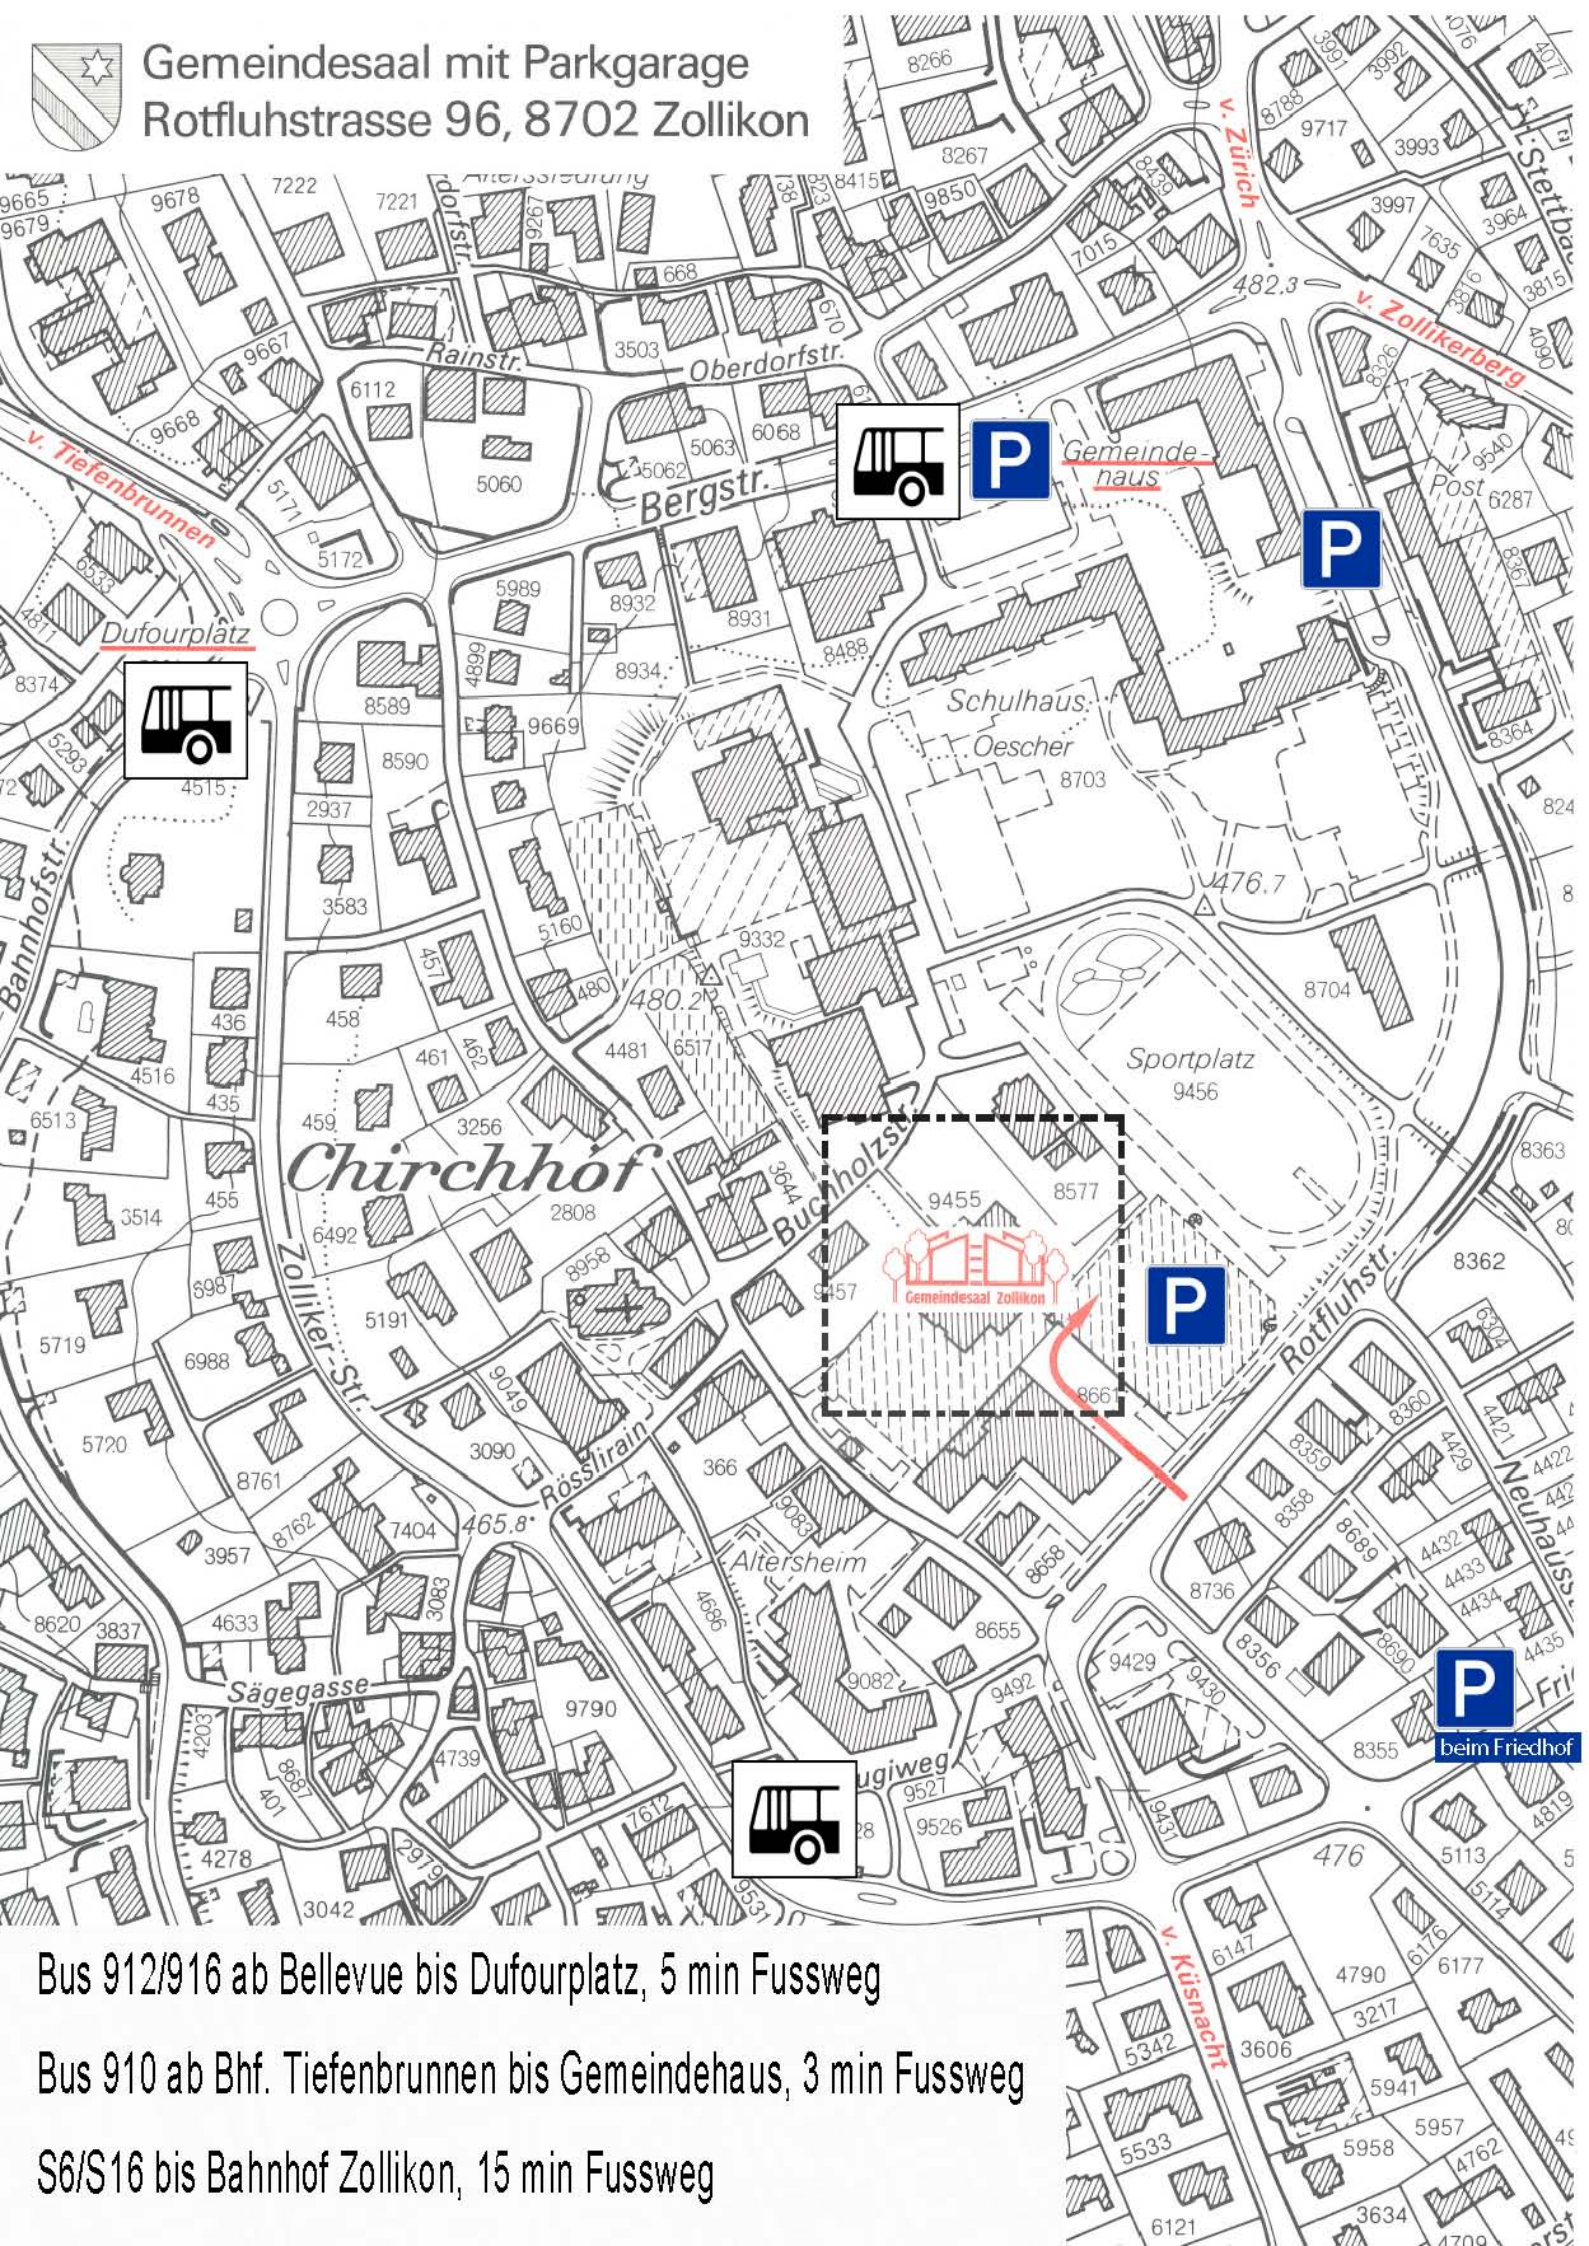

Gemeindesaal mit Parkgarage Rotfluhstrasse 96, 8702 Zollikon

Bus 912/916 ab Bellevue bis Dufourplatz, 5 min Fussweg

Bus 910 ab Bhf. Tiefenbrunnen bis Gemeindehaus, 3 min Fussweg

S6/S16 bis Bahnhof Zollikon, 15 min Fussweg